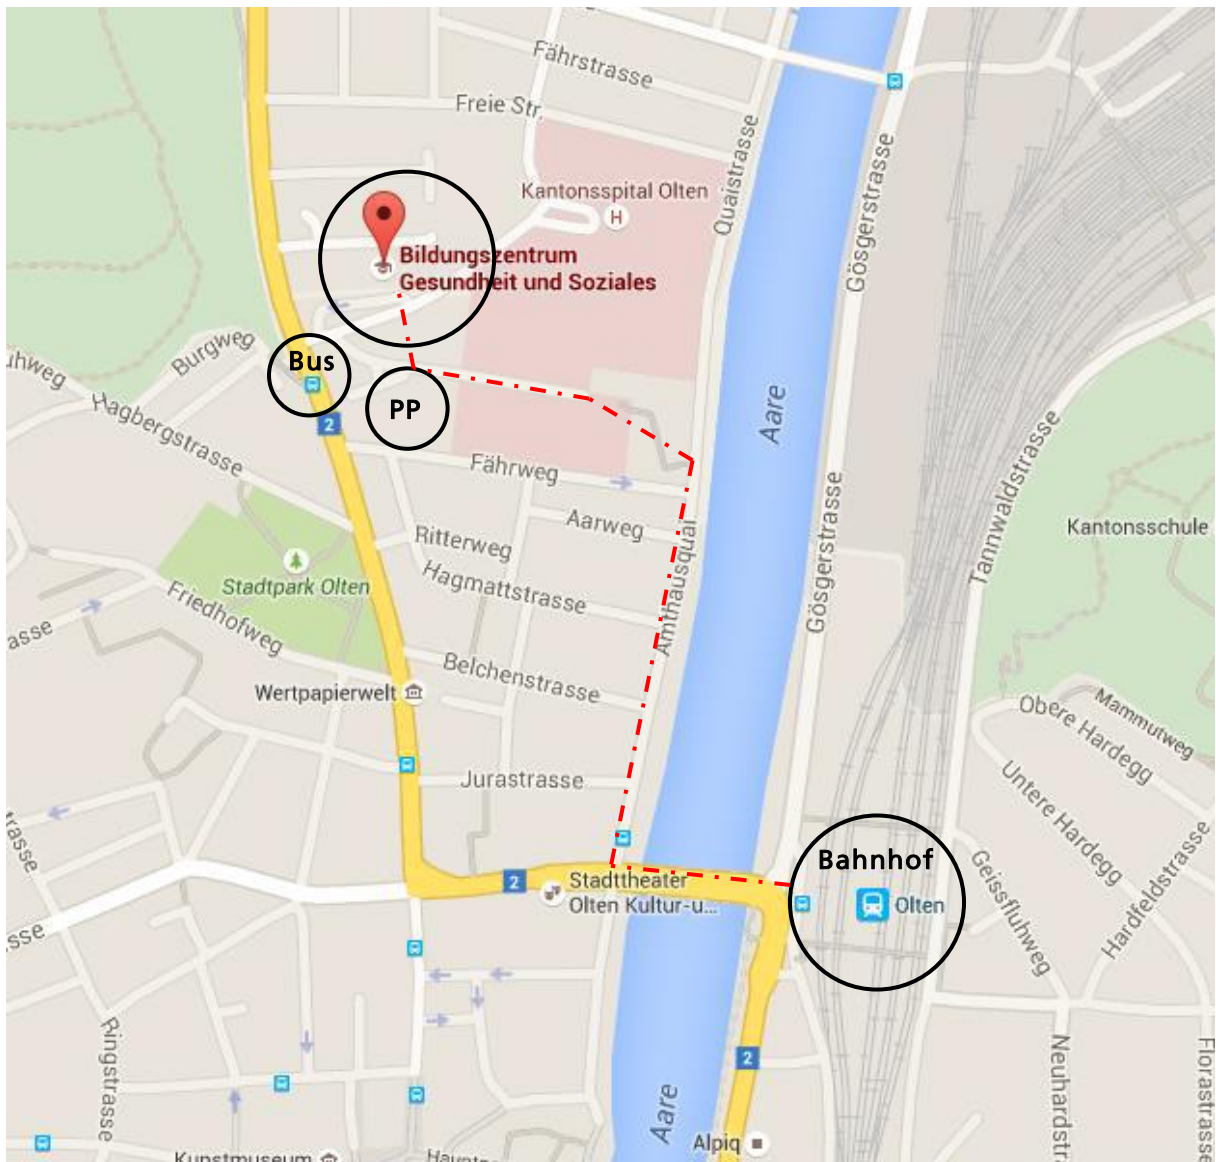

Ziegelstrasse 4 / Postfach 116
4632 Trimbach
Telefon 062 311 97 00
Telefax 062 311 97 01
gsbs.oltен@dbk.so.ch
www.bbzolten.so.ch

Situationsplan Gesundheitlich-Soziale Berufsfachschule (GSBS)

Anreise

Wir empfehlen mit den öffentlichen Verkehrsmitteln anzureisen. Das GSBS befindet sich 10 Minuten zu Fuss vom Bahnhof Olten entfernt (Wegweiser „Spital“ beachten, Fussweg = rot gestrichelte Linie in der Karte) oder ist mit der Buslinie 502 (Richtung Trimbach, bis Station „Spital“) erreichbar. In der Umgebung befindet sich das kostenpflichtige Spital-Parkhaus.