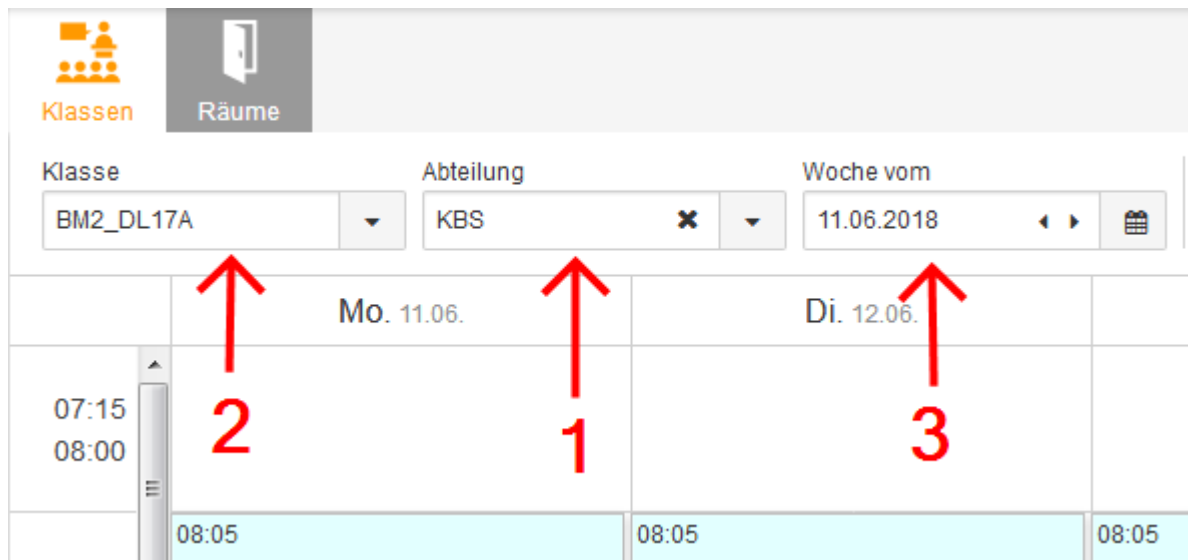

Webuntis Stundenplan drucken

- Öffnen Sie in Ihrem Browser die Webseite <https://webuntis.bbzolten.ch/>.
- Klicken Sie auf der linken Seite auf das Icon 'Stundenplan'.

- Wählen sie eine Abteilung, danach eine Klasse und die anzuzeigende Woche aus.

- Sobald der Stundenplan angezeigt wird, können Sie mit Einstellungssicon oben rechts eine Stundenplanansicht auswählen.

- Bei "print_F_lang_LP_kurz" werden die Schulfachnamen ganz angezeigt (z.B. "Deutsch").
Bei "print_F_kurz_LP_kurz" werden die Schulfachnamen abgekürzt angezeigt (z.B. "D").