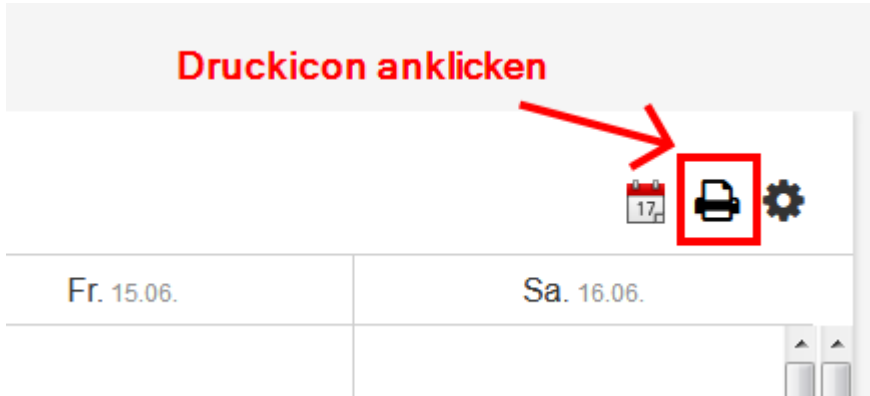

- Klicken Sie auf das Druckicon auf der oberen rechten Seite. Danach öffnet sich ein Vorschauenfenster.

- Markieren sie in diesem Fenster das Kästchen "Komprimierte Darstellung".