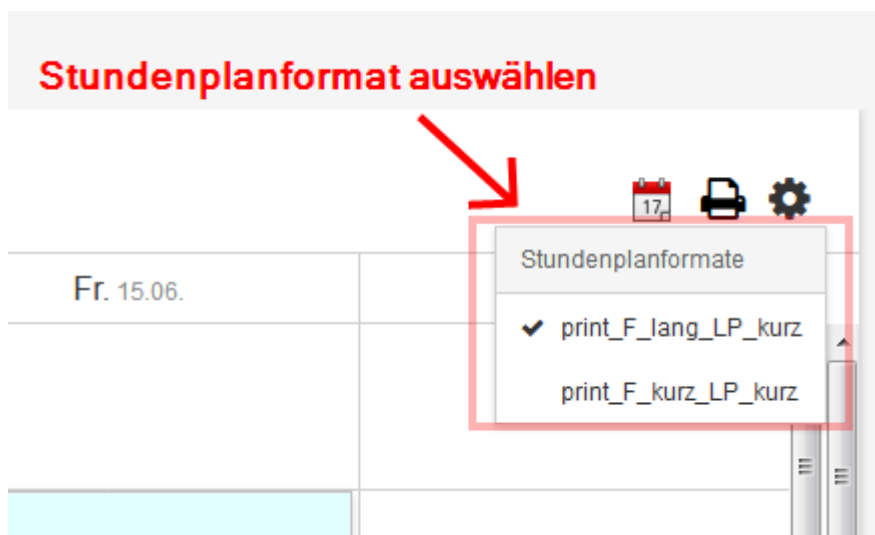

Webuntis Stundenplan drucken

- Öffnen Sie in Ihrem Browser die Webseite <https://webuntis.bbzolten.ch/>.
- Klicken Sie auf der linken Seite auf das Icon 'Stundenplan'.

- Wählen sie eine Abteilung, danach eine Klasse und die anzuzeigende Woche aus.

- Sobald der Stundenplan angezeigt wird, können Sie mit Einstellungssicon oben rechts eine Stundenplanansicht auswählen.

- Bei "print_F_lang_LP_kurz" werden die Schulfachnamen ganz angezeigt (z.B. "Deutsch").
Bei "print_F_kurz_LP_kurz" werden die Schulfachnamen abgekürzt angezeigt (z.B. "D").